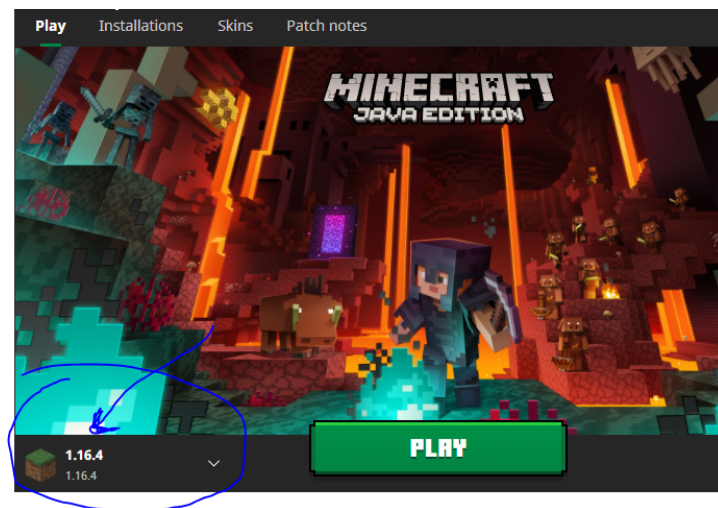

HANDLEIDING – Hoe kom je in het Alfrink in Minecraft en hoe doe je mee met het spel?

STAP 1: Zorg ervoor dat je in de juiste versie zit; 1.16.4

Zit je er niet in (nieuwste versie is 1.16.5 doe dan het volgende:

- klik op; “Installations” (Nederlands: “installaties”)

- Klik op “+ new” / (“+ nieuw”):

- Verander de versie naar 1.16.4 en geef het de naam 1.16.4:

- Selecteer het hier:

- start het op en klik op "multiplayer":

- Klik op "Add server":

Plaats het Ip adres van de server erin: 54.36.241.57
En geef het een gepaste naam: Alfrink College

- Klik op "de grote Pijl" die naar rechts gaat:

Als je erin komt: Klik op "Texture Pack" toestaan.

Het spel: Zoek drie verschillende verstopte sleutels in het Alfrink. Met deze sleutels kan je de geheime uitgang (ergens op het Alfrink terrein) openen.
Veel Speelplezier!