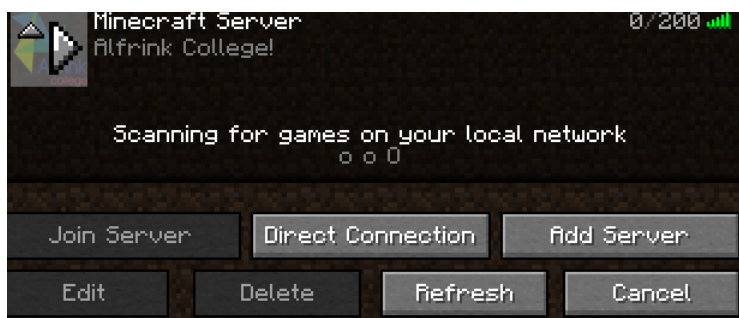

HANDLEIDING – Hoe kom je in het Alfrink in Minecraft en hoe doe je mee met het spel?

STAP 1: Zorg ervoor dat je in de juiste versie zit; 1.16.4

Zit je er niet in (nieuwste versie is 1.16.5 doe dan het volgende:

- klik op; “Installations” (Nederlands: “installaties”)

- Klik op “+ new” / (“+ nieuw”):

- Verander de versie naar 1.16.4 en geef het de naam 1.16.4:

- Selecteer het hier:

- start het op en klik op "multiplayer":

- Klik op "Add server":

Plaats het Ip adres van de server erin: 54.36.241.57
En geef het een gepaste naam: Alfrink College

- Klik op "de grote Pijl" die naar rechts gaat:

Als je erin komt: Klik op "Texture Pack" toestaan.

Het spel: Zoek drie verschillende verstopte sleutels in het Alfrink. Met deze sleutels kan je de geheime uitgang (ergens op het Alfrink terrein) openen.
Veel Speelplezier!