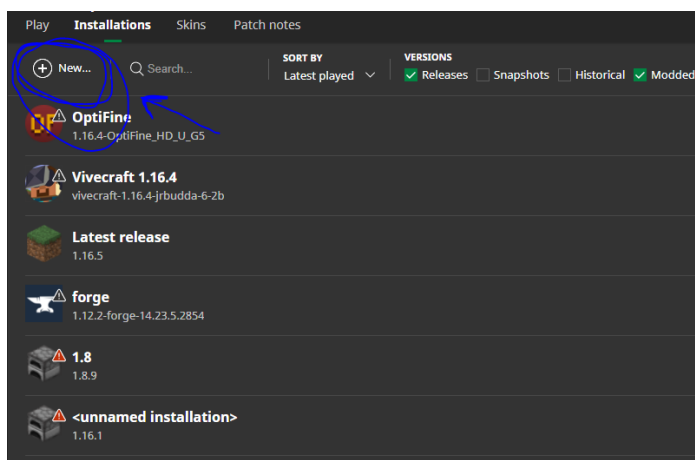

HANDLEIDING – Hoe kom je in het Alfrink in Minecraft en hoe doe je mee met het spel?

STAP 1: Zorg ervoor dat je in de juiste versie zit; 1.16.4

Zit je er niet in (nieuwste versie is 1.16.5 doe dan het volgende:

- klik op; “Installations” (Nederlands: “installaties”)

- Klik op “+ new” / (“+ nieuw”):

- Verander de versie naar 1.16.4 en geef het de naam 1.16.4:

- Selecteer het hier:

- start het op en klik op "multiplayer":

Het spel: Zoek drie verschillende verstopte sleutels in het Alfrink. Met deze sleutels kan je de geheime uitgang (ergens op het Alfrink terrein) openen.
Veel Speelplezier!