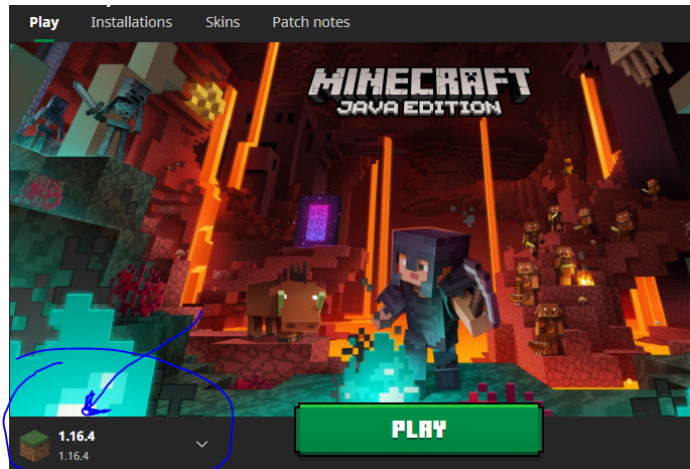

HANDLEIDING – Hoe kom je in het Alfrink in Minecraft en hoe doe je mee met het spel?

STAP 1: Zorg ervoor dat je in de juiste versie zit; 1.16.4

Zit je er niet in (nieuwste versie is 1.16.5 doe dan het volgende:

- klik op; “Installations” (Nederlands: “installaties”)

- Klik op “+ new” / (“+ nieuw”):

- Verander de versie naar 1.16.4 en geef het de naam 1.16.4:

- Selecteer het hier:

- start het op en klik op "multiplayer":

- Klik op "Add server":

Plaats het Ip adres van de server erin: 54.36.241.57
En geef het een gepaste naam: Alfrink College

- Klik op "de grote Pijl" die naar rechts gaat:

Als je erin komt: Klik op "Texture Pack" toestaan.

Het spel: Zoek drie verschillende verstopte sleutels in het Alfrink. Met deze sleutels kan je de geheime uitgang (ergens op het Alfrink terrein) openen.
Veel Speelplezier!