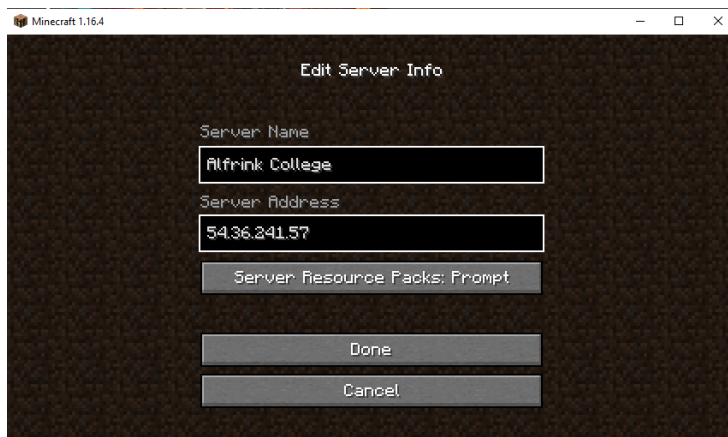

HANDLEIDING – Hoe kom je in het Alfrink in Minecraft en hoe doe je mee met het spel?

STAP 1: Zorg ervoor dat je in de juiste versie zit; 1.16.4

Zit je er niet in (nieuwste versie is 1.16.5 doe dan het volgende:

- klik op; “Installations” (Nederlands: “installaties”)

- Klik op “+ new” / (“+ nieuw”):

- Verander de versie naar 1.16.4 en geef het de naam 1.16.4:

- Selecteer het hier:

- start het op en klik op "multiplayer":

- Klik op "Add server":

Plaats het Ip adres van de server erin: 54.36.241.57
En geef het een gepaste naam: Alfrink College

- Klik op "de grote Pijl" die naar rechts gaat:

Als je erin komt: Klik op "Texture Pack" toestaan.

Het spel: Zoek drie verschillende verstopte sleutels in het Alfrink. Met deze sleutels kan je de geheime uitgang (ergens op het Alfrink terrein) openen.
Veel Speelplezier!