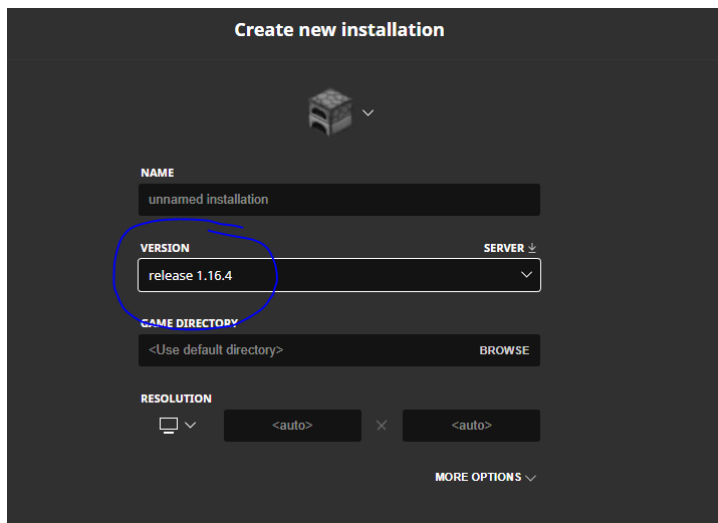

HANDLEIDING – Hoe kom je in het Alfrink in Minecraft en hoe doe je mee met het spel?

STAP 1: Zorg ervoor dat je in de juiste versie zit; 1.16.4

Zit je er niet in (nieuwste versie is 1.16.5 doe dan het volgende:

- klik op; “Installations” (Nederlands: “installaties”)

- Klik op “+ new” / (“+ nieuw”):

- Verander de versie naar 1.16.4 en geef het de naam 1.16.4:

- Selecteer het hier:

- start het op en klik op "multiplayer":