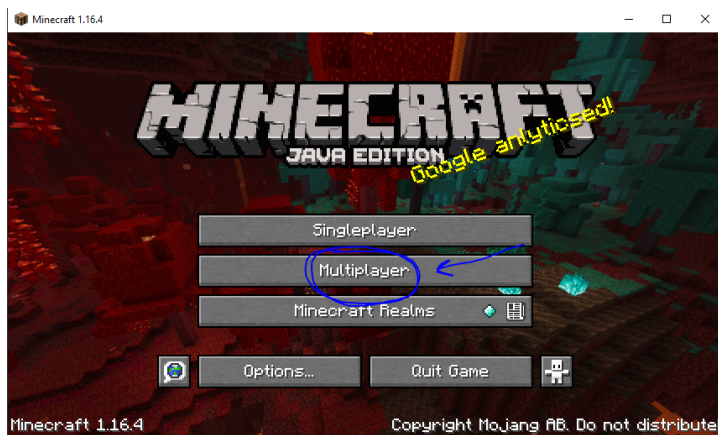

HANDLEIDING – Hoe kom je in het Alfrink in Minecraft en hoe doe je mee met het spel?

STAP 1: Zorg ervoor dat je in de juiste versie zit; 1.16.4

Zit je er niet in (nieuwste versie is 1.16.5 doe dan het volgende:

- klik op; “Installations” (Nederlands: “installaties”)

- Klik op “+ new” / (“+ nieuw”):

- Verander de versie naar 1.16.4 en geef het de naam 1.16.4:

- Selecteer het hier:

- start het op en klik op "multiplayer":

- Klik op "Add server":

Plaats het Ip adres van de server erin: 54.36.241.57
En geef het een gepaste naam: Alfrink College

- Klik op "de grote Pijl" die naar rechts gaat:

Als je erin komt: Klik op "Texture Pack" toestaan.

Het spel: Zoek drie verschillende verstopte sleutels in het Alfrink. Met deze sleutels kan je de geheime uitgang (ergens op het Alfrink terrein) openen.
Veel Speelplezier!