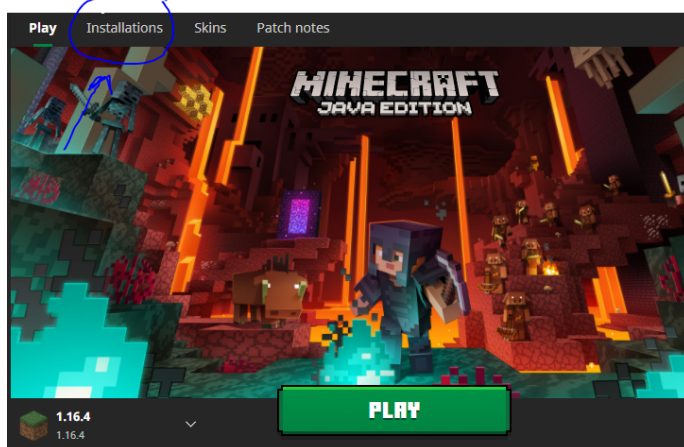

HANDLEIDING – Hoe kom je in het Alfrink in Minecraft en hoe doe je mee met het spel?

STAP 1: Zorg ervoor dat je in de juiste versie zit; 1.16.4

Zit je er niet in (nieuwste versie is 1.16.5 doe dan het volgende:

- klik op; “Installations” (Nederlands: “installaties”)

- Klik op “+ new” / (“+ nieuw”):

- Verander de versie naar 1.16.4 en geef het de naam 1.16.4:

- Selecteer het hier:

- start het op en klik op "multiplayer":

- Klik op "Add server":

Plaats het Ip adres van de server erin: 54.36.241.57
En geef het een gepaste naam: Alfrink College

- Klik op "de grote Pijl" die naar rechts gaat:

Als je erin komt: Klik op "Texture Pack" toestaan.

Het spel: Zoek drie verschillende verstopte sleutels in het Alfrink. Met deze sleutels kan je de geheime uitgang (ergens op het Alfrink terrein) openen.
Veel Speelplezier!