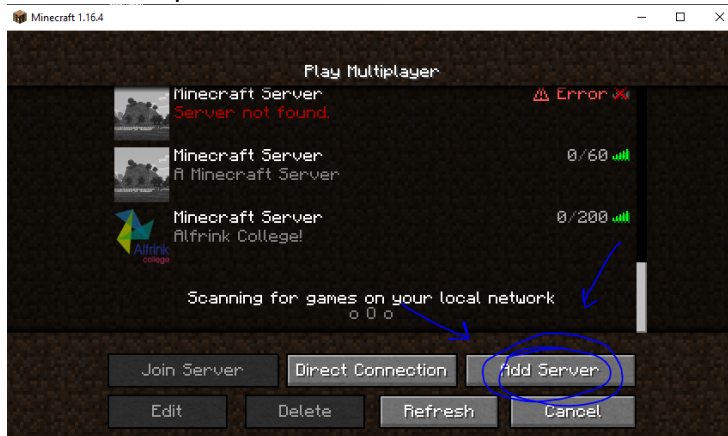

HANDLEIDING – Hoe kom je in het Alfrink in Minecraft en hoe doe je mee met het spel?

STAP 1: Zorg ervoor dat je in de juiste versie zit; 1.16.4

Zit je er niet in (nieuwste versie is 1.16.5 doe dan het volgende:

- klik op; “Installations” (Nederlands: “installaties”)

- Klik op “+ new” / (“+ nieuw”):

- Verander de versie naar 1.16.4 en geef het de naam 1.16.4:

- Selecteer het hier:

- start het op en klik op "multiplayer":

- Klik op "Add server":

Plaats het Ip adres van de server erin: 54.36.241.57
En geef het een gepaste naam: Alfrink College

- Klik op "de grote Pijl" die naar rechts gaat:

Als je erin komt: Klik op "Texture Pack" toestaan.

Het spel: Zoek drie verschillende verstopte sleutels in het Alfrink. Met deze sleutels kan je de geheime uitgang (ergens op het Alfrink terrein) openen.
Veel Speelplezier!